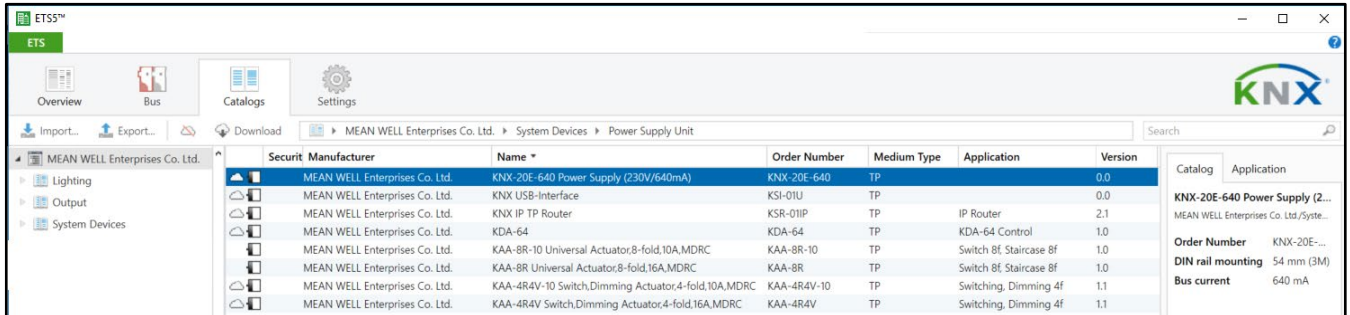

- ETS Online Catalog (anyone can download via ETS without access MW website)
- ETS-Online-Katalog (jeder kann über ETS herunterladen, ohne auf die MW-Website zuzugreifen)
- ETS 在线目录 (任何人都可以通过 ETS 下载而无需访问 MW 网站)

**[EN]**

- User also can download the database of each MEAN WELL product from below [hyperlinks](#).

Note: 1. For the latest version Database of each MEAN WELL product, please always refer to ETS Online Catalog.  
 2. Application database import issue, please check [log](#) history file first

**[DE]**

- Der Benutzer kann auch die Datenbank jedes MEAN WELL-Produkts über die folgenden [Hyperlinks](#) herunterladen.

Hinweis: 1. Informationen zur neuesten Version der Datenbank für jedes MEAN WELL-Produkt finden Sie immer im ETS Online-Katalog.  
 2. Problem beim Importieren der Anwendungsdatenbank. Überprüfen Sie zuerst die [log](#) Verlaufsdatei